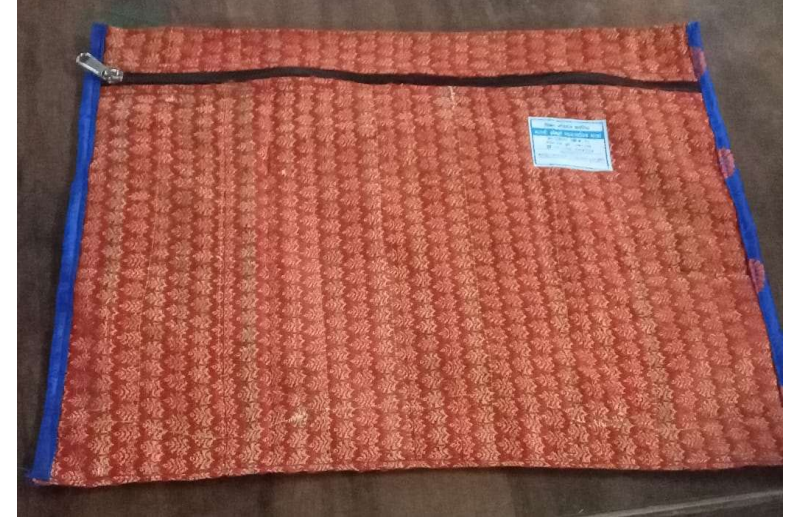

1. Mathari
2. Cup Cake
3. Flour
(Jawari / Bajri / Wheat)

शिवण विभाग उत्पादन Sewing Units Product

खण बटवा रू. ४५ / _
Batava Rs. 45 /-

छलोक प्रिंटींग विशयी Block Printing Bag

एप्रन रू. १५० / _
Apron Rs. 150 /-

(लहान १ नग) रू. ३५ / _ (मोठी १ नग) रू. ७५ / _

(Small) Rs. 35/- Per bag (Big) Rs. 75 /- Per bag

शिवण विभाग उत्पादन Sewing Units Product

छलॉक प्रिंटिंग विशयी Block Printing Bag

फ्रिज भाजी विशयी सेट

Fridge Vegetable Bag Set